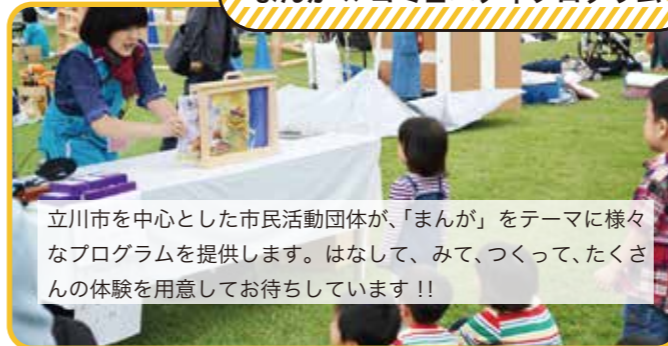

まんが × コミュニティプログラム

立川市を中心とした市民活動団体が、「まんが」をテーマに様々なプログラムを提供します。はなして、みて、つくって、たくさんの体験を用意してお待ちしています！！

1. 5 **京王線ピクニック × N.G.I. マンガ × ピクニック**
   ピクニックシートに寝転がってまんがを読みたい人、みんなでまんがについて語りたい人、屋上に集合☆まんがをたくさん用意してお待ちしています。

- 🚩 屋上
- 🕒 10:30~16:00
- 😊 まんがトーク 12名まで (1シート6名まで)
- 🆓 無料

1. 6 **N.G.I. 人生はまんがでできている！**
   あなたにとって、一番のまんがの名言、好きなセリフはなんですか？みんなでシェアしてみましょう！新たなまんがと出会うかも？

- 🚩 2階 協働事務室前、2階~屋上階段
- 🕒 10:30~16:00
- 🆓 無料

1. 7 **アオゾラ市**
   かわいい雑貨、おいしいお茶やお菓子、たくさんの手づくりものに会えるアオゾラ市。今回は作品の横で、メンバーにとって思い入れのあるまんがをご紹介します！

- 🚩 2階 協働事務室 / テラス
- 🕒 10:30~16:00
- 🆓 無料

1. 8 **法政大学キャリアデザイン学科荒川ゼミ 4コマまんがをつくらう！**
   空いた時間に4コマまんがをつくらってみませんか？ワークショップではリレーまんがも体験できます。結末は当日のお楽しみ！！

- 🚩 2階 201・202 共用会議室
- 🕒 11:00~16:00
  ワークショップ 11:00~11:45、14:00~14:45 (全2回)
- 😊 ワークショップ 16名 (各回)
- 🆓 無料

1. 8 **立川マザーズ マザーズの編みものカフェ**
   フィンランドが舞台のあのまんがのママのように、ゆっくりゆったりおしゃべりしながら一緒にコサージュをつくりませんか？

- 🚩 2階 201・202 共用会議室
- 🕒 10:30~11:20、11:30~12:20、12:30~13:20、13:30~14:20、14:30~15:20 (全5回)
- 😊 6名 (各回)
- 🎫 100円

1. 8 **NPO 法人立川子ども劇場 ダンボールでびゅんびゅんゴマをつくって遊ぼう！**
   ダンボールにまんがのキャラを描いて、自分だけのオリジナルびゅんびゅんゴマをつくって遊ぼう！

- 🚩 2階 201・202 共用会議室
- 🕒 11:00~
- 😊 各回 15名程度 (先着 200名)
- 🆓 無料

1. 9 **NPO 法人ダイバーシティコミュ ~手にはマンガを。心にはhappyを。~ 映画「happyしあわせを探すあなたへ」上映&懇談会**

1. ドキュメンタリー映画「happy」をみて、みんなで幸せについて話しましょう！座談会では、あなたの人生にhappyを添えたマンガについても♪
2. 🚩 地下 スタジオ
   - 🕒 午前の部) 10:30~、午後の部) 14:00~
   - 😊 定員 50名 (各回)
   - 🎫 1,000円 (事前申込優先)

1階 & 芝生広場のイベント

① ② ③

1階 & 芝生エリアはイベントが盛りだくさん!! 芝生でくつろぎながらイベントをお楽しみください。
*ステージの裏面をご覧ください。

みんなが大好きな「それいけ!アンパンマン」が登場!!

アンパンマン
📅 3月20日(水・祝) 10:30~16:00
📍 1階101会議室 & 芝生広場
アンパンマンとなかまたちのピニベタが作れる
楽しい工作コーナーもあるよ!

©中野せとがし/フレール・TMS・NTV

子育てひろばのイベント

- 🚩 1階子育てひろば
- 🕒 10:30~11:30、14:00~15:00
- 😊 定員 40名 (各回) 親子 (0~小学校3年生まで)
- 🆓 無料

ワーカーズコープは、働く人の協同組合で立川市子ども未来センターでは子育て事業を委託されています。

窓にらくがき

- 水性クレヨンで窓ガラスに好きな絵を描きます。
- 😊 0~3歳まで

絵描き歌

みんなで歌いながら、あっという間に…まんがのキャラクター絵が出来上がります。

マンガ壁面コーナー

ひろばの壁面に自由に漫画を描きます。