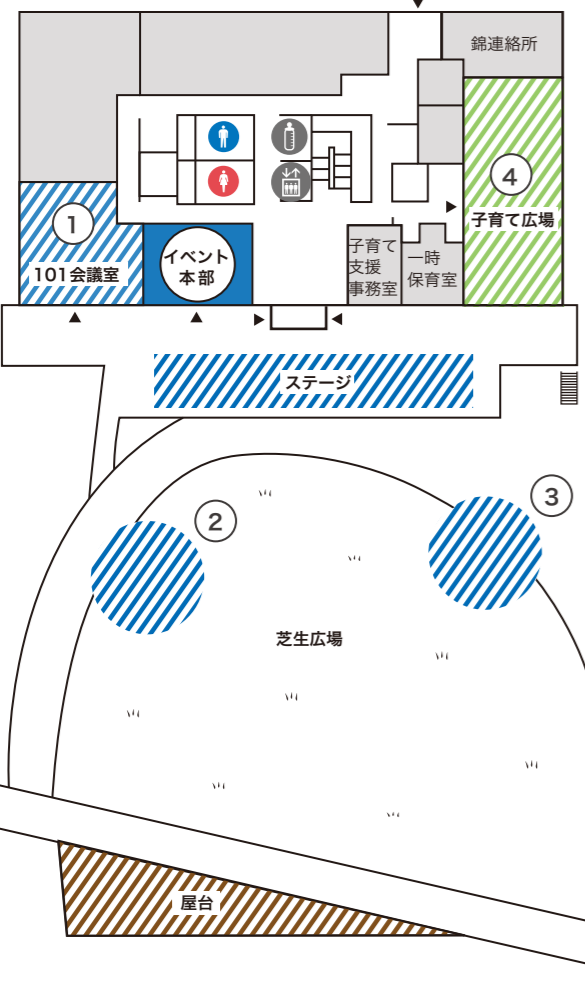

2013年3月20日(水・祝) 10:00~16:00 雨天決行
開館は22:00まで

会場マップ

グランドオープニングイベントでは、立川まんがパークのオープンとともに全館で楽しいイベントやコミュニティプログラムを用意しています！会場マップを片手に、子ども未来センター内を散策してみてください。たくさんのワクワクが待っています！！

1階&芝生広場

- トイレ
- エレベーター
- 授乳室

屋上

2階

地下