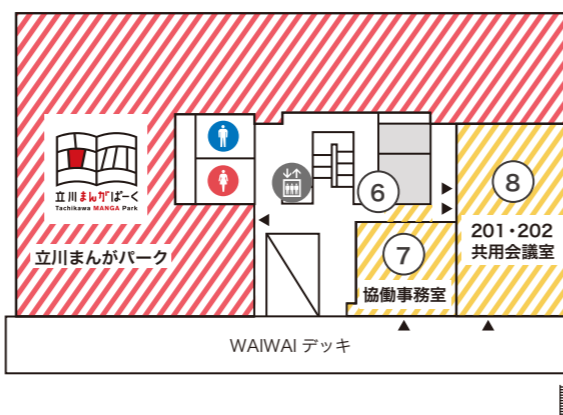

2013年3月20日(水・祝) 10:00~16:00 雨天決行
開館は22:00まで

会場マップ

グランドオープニングイベントでは、立川まんがパークのオープンとともに全館で楽しいイベントやコミュニティプログラムを用意しています！会場マップを片手に、子ども未来センター内を散策してみてください。たくさんのワクワクが待っています！！

1階&芝生広場

- トイレ
- エレベーター
- 授乳室

屋上

2階

地下