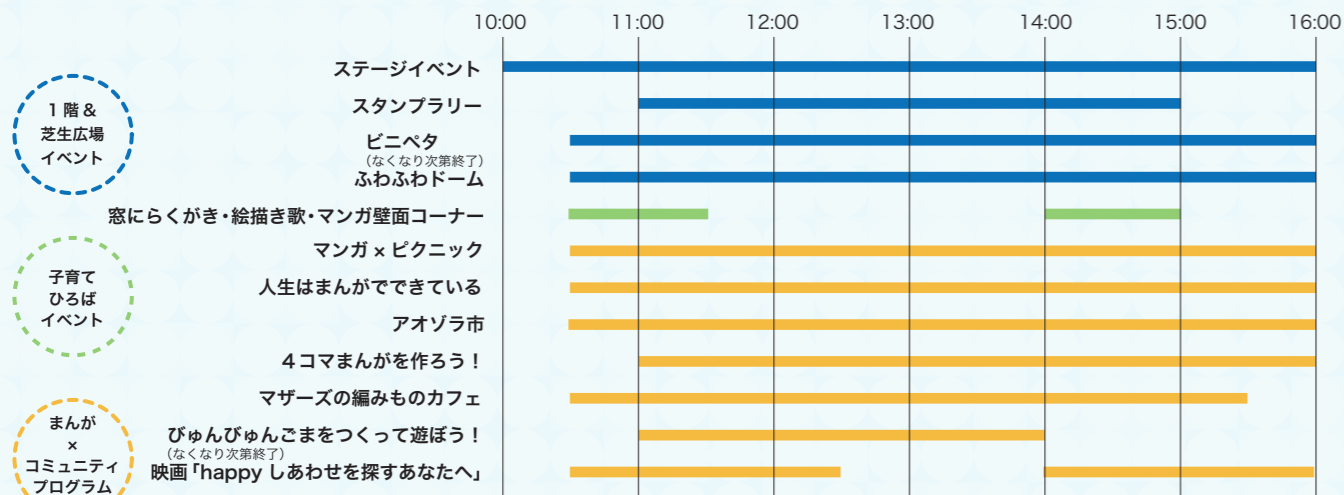

タイムスケジュール

ステージイベント

子ども未来センター1Fテラスにて、オープニングセレモニーや、様々なステージイベントを行います。

- 10:00~ オープニングセレモニー
- 10:30~ たち☆コレ表彰式
- 11:00~ スタンプラリースタート
- 13:00~ キッズダンスショー
- 14:00~ トークショー
- 15:00~ スタンプラリー抽選会 & プレゼントタイム

スタンプラリー

1日限定のスタンプラリーを開催! 立川駅南口エリアでスタンプを集めて抽選会に参加しよう!! *詳細は当日ステージにて発表します。

- 🚩 スタンプシートはイベント本部にて配布します
- 🕒 11:00~ 芝生広場からスタート
- 🕒 15:00~ 抽選会&プレゼントタイム
- 🎁 無料

屋台&キッチンカー

イベントの合間に腹ごしらえを。芝生広場にさまざまなグルメが集まります。地元野菜の即売会もおこないます。

立川まんがぱーく

3/20 OPEN!!

「のらくろ」から「ワンピース」まで、各世代の代表的なまんがを幅広く豊富にそろえ、自由に閲覧できます。幼児向け絵本・学習まんが・育児まんがも数多く取り揃えています。小さいお子さんを連れて家族みんなで楽しんでもらえるように授乳室等も完備しました。また、立川まんがぱーくの入り口には、カフェコーナーを設置しており、飲食も楽しめます。是非、お立ち寄りください!

- 🕒 開館時間 平日 午前10時~午後7時
  土曜・日曜日・祝日 午前10時~午後8時
- 📅 休館日 年末年始
- 🎫 入場料 15歳以上 400円
  小・中学生 200円
  未就学児 無料