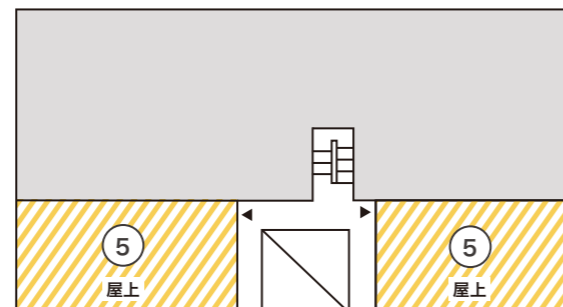

2013年3月20日(水・祝) 10:00~16:00 雨天決行
開館は22:00まで

会場マップ

グランドオープニングイベントでは、立川まんがパークのオープンとともに全館で楽しいイベントやコミュニティプログラムを用意しています！会場マップを片手に、子ども未来センター内を散策してみてください。たくさんのワクワクが待っています！！

1階&芝生広場

- トイレ
- エレベーター
- 授乳室

屋上

2階

地下